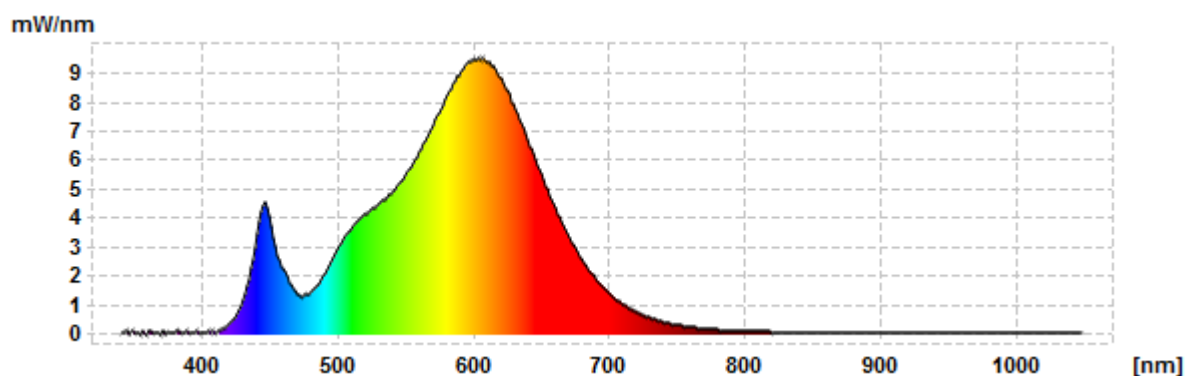

Spectrum Test Report

DEKO-LIGHT
ELEKTRONIK VERTRIEBS GMBH

Client name:	Deko Light Elektronik Vertriebs GmbH	Report time:	2017-05-15
Item No:	687089	Model name:	Badezimmer-Leuchte 600

Results

Spectrum

CIE 1931 2° observer		CIE 1964 10° observer		Color Parameters	
x	0.4477	x	0.4540	CCT [k]	2840
y	0.4059	y	0.4005	Chromaticity Error	0.004
u'	0.2568	u'	0.2633	Color Peak	604.91
v'	0.5237	v'	0.5225	Color Peak Value	9.53
				Color Dominant	583.7
				Radiometric	1.3559
Rendering Indices		Ra	81.6		
R1	79.8	R8	56.6		
R2	89.9	R9	3.0	Electrical Parameters	
R3	96.5	R10	77.8	Luminous [lm]	445.52
R4	80.1	R11	80.0	Luminous Efficacy [lm/W]	54.3313
R5	80.2	R12	74.1	Power [W]	8,2
R6	88.3	R13	82.0	Current [A]	0
R7	81.7	R14	98.6	Voltage [V]	230