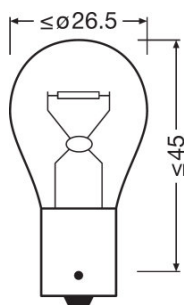

Elektrische Daten

Max. Leistungsaufnahme	25 W
Nennspannung	12,0 V
Nennleistung	21,00 W
Leistungsaufnahme-Toleranz	±6 %
Prüfspannung	13,5 V

Photometrische Daten

Lichtstrom	460 lm
Lichtstrom-Toleranz	±15 %

Abmessungen & Gewicht

Länge	52,5 mm
Durchmesser	26,5 mm
Produktgewicht	7,69 g

Lebensdauer

Lebensdauer B3	250 h
Lebensdauer Tc	500 h

Zusätzliche Produktdaten

Sockel (Normbezeichnung)	BA15s
--------------------------	-------

Produktdatenblatt

Verpackungsinformationen

Produkt-Code	Produkt-Bezeichnung	Verpackungseinheit (Stück pro Einheit)	Abmessungen (Länge x Breite x Höhe)	Volumen	Gewicht brutto
4050300838120	7506	Unverpackt 1	82 mm x 36 mm x 38 mm	0.11 dm ³	50.33 g
4050300524849	7506	Faltschachtel 10	58 mm x 54 mm x 139 mm	0.44 dm ³	103.00 g
4008321090966	7506	Versandschachtel 50	273 mm x 145 mm x 65 mm	2.57 dm ³	544.50 g
4050300925448	7506	Blister 2	95 mm x 70 mm x 18 mm	0.12 dm ³	21.19 g
4008321140494	7506	Versandschachtel 20	280 mm x 102 mm x 81 mm	2.31 dm ³	271.50 g